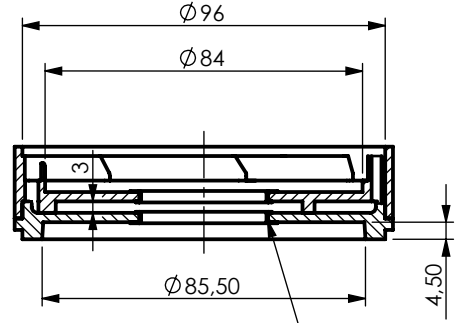

Sadu 132.080.002

İki adet Aşınma halkası  
( Krom )

Kanat sayısı 7 adet