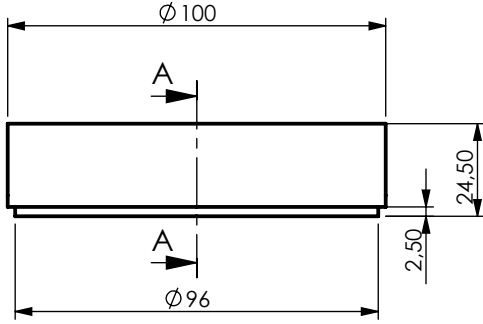

Sadu 132.080.002

İki adet Aşınma halkası  
( Krom )

Kanat sayısı 7 adet