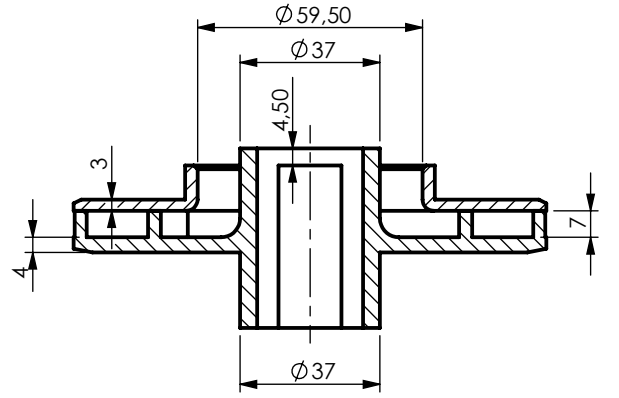

Sadu 120.050A.001

Sağ Kanat  
Kanat sayısı 8 adet