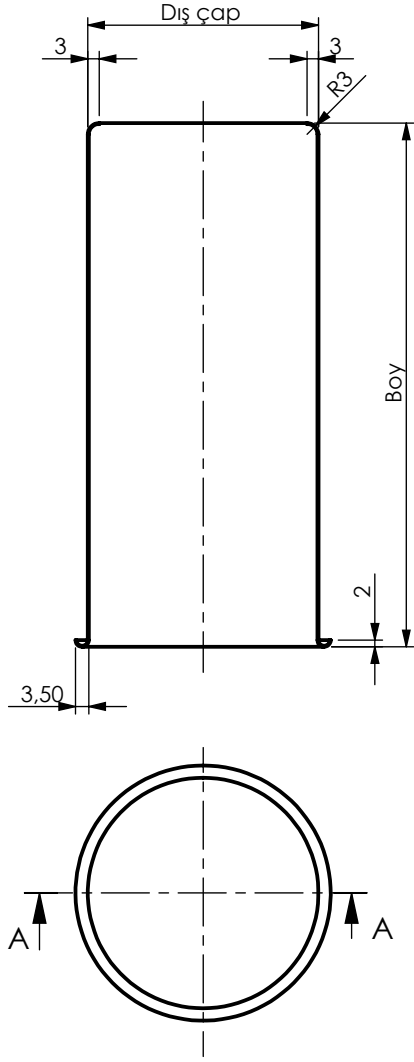

Sadu Gmlekler

KOD	DIŐ ÇAP	BOY
375.001.410	61,10	116,50
375.002.410	61,10	110,50
375.002.525	61,10	138
375.001.625	85,40	161
375.002.625	85,40	150,50
375.001.125	102,90	170
375.002.125	102,90	151