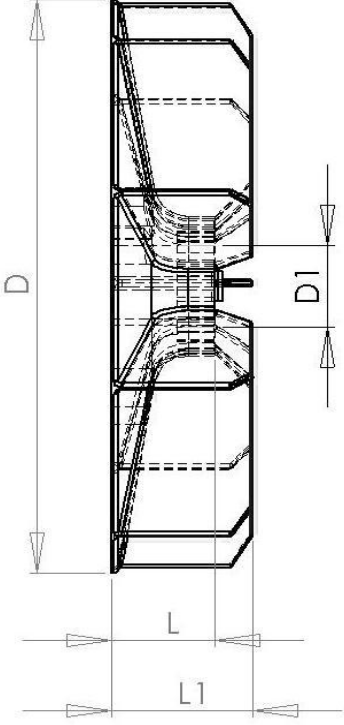

## SADU G SERİSİ ELEKTRİK MOTORU PERVANELERİ

HAMMADDE	: POLYAMİDE 6
RENK	: BEYAZ VE SİYAH
SÜREKLİ ISIYA DİRENCİ	: -40 °C / +100 °C
KISA SÜRELİ ISIYA DİRENCİ	: +150 °C

KOD NO	D	D1	L	L1
	mm	mm	mm	mm
71	97	14	24,50	28
80	114	19	28	31,50
90	142	24	31,50	39
100-112	163,50	28	36,70	42
132	199	38	49	55
160	250,50	42	49,40	61
180	270	47/48	52,40	61,50
200-225	300	57	63	71,50
200-225	300	62	62,60	74,30