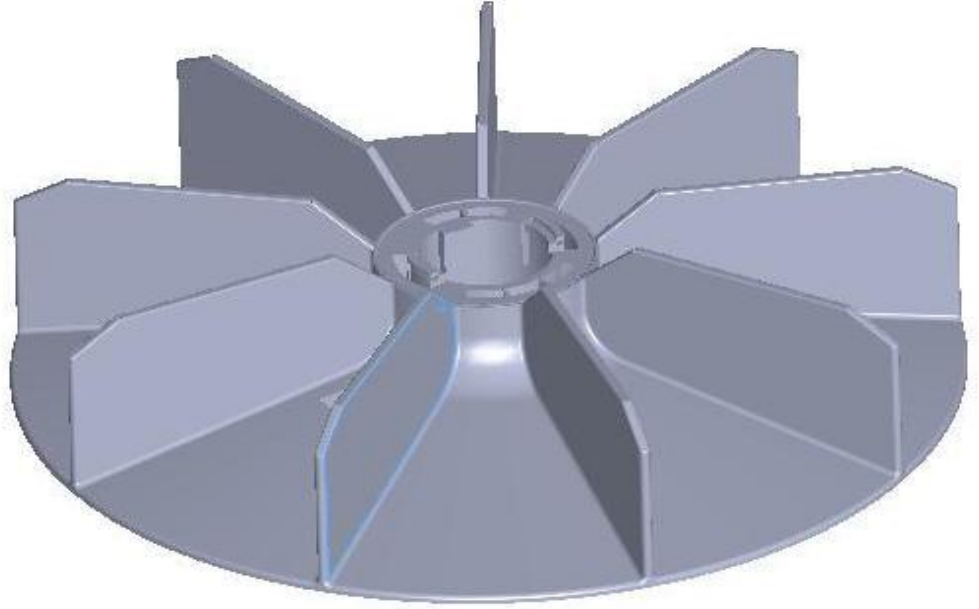

## SADU G SERİSİ ELEKTRİK MOTORU PERVANELERİ

HAMMADDE	: POLYAMİDE 6
RENK	: BEYAZ VE SİYAH
SÜREKLİ ISIYA DİRENCİ	: -40 °C / +100 °C
KISA SÜRELİ ISIYA DİRENCİ	: +150 °C

KOD NO	D	D1	L	L1
	mm	mm	mm	mm
71	97	14	24,50	28
80	114	19	28	31,50
90	142	24	31,50	39
100-112	163,50	28	36,70	42
132	199	38	49	55
160	250,50	42	49,40	61
180	270	47/48	52,40	61,50
200-225	300	57	63	71,50
200-225	300	62	62,60	74,30